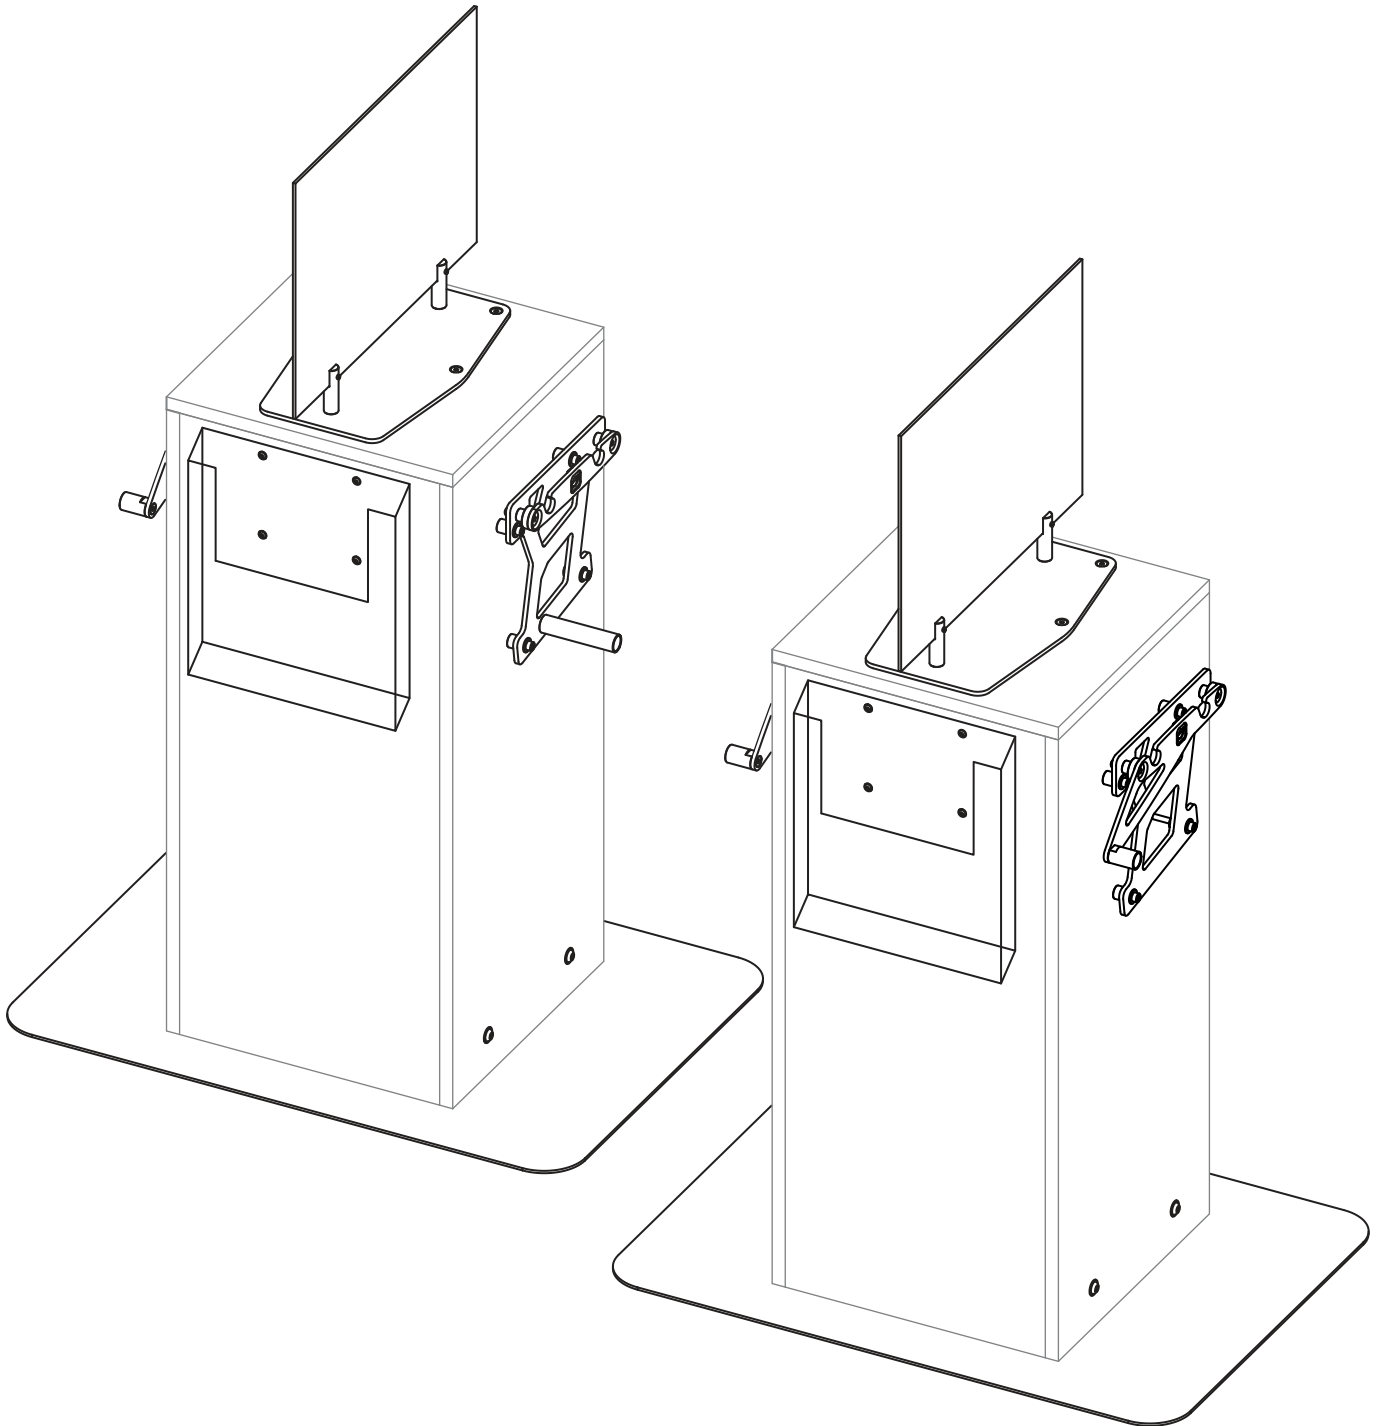

Art.-Nr. / Item No.: **DGS.00.920.500.03**

Revision: **00** · Datum / Date: **03 - 2022**

Demogestell Harley Davidson

Sales display Harley Davidson

Konfektionierung durch / Packed by:

Datum der Konfektionierung / Date of packaging:

SW-MOTECH GmbH & Co. KG
Ernteweg 7-10
35282 Rauschenberg
Germany

Tel. / phone + 49 (0)6425 / 8168 - 050
Fax / fax + 49 (0)6425 / 8168 - 10

info@sw-motech.com
www.sw-motech.com