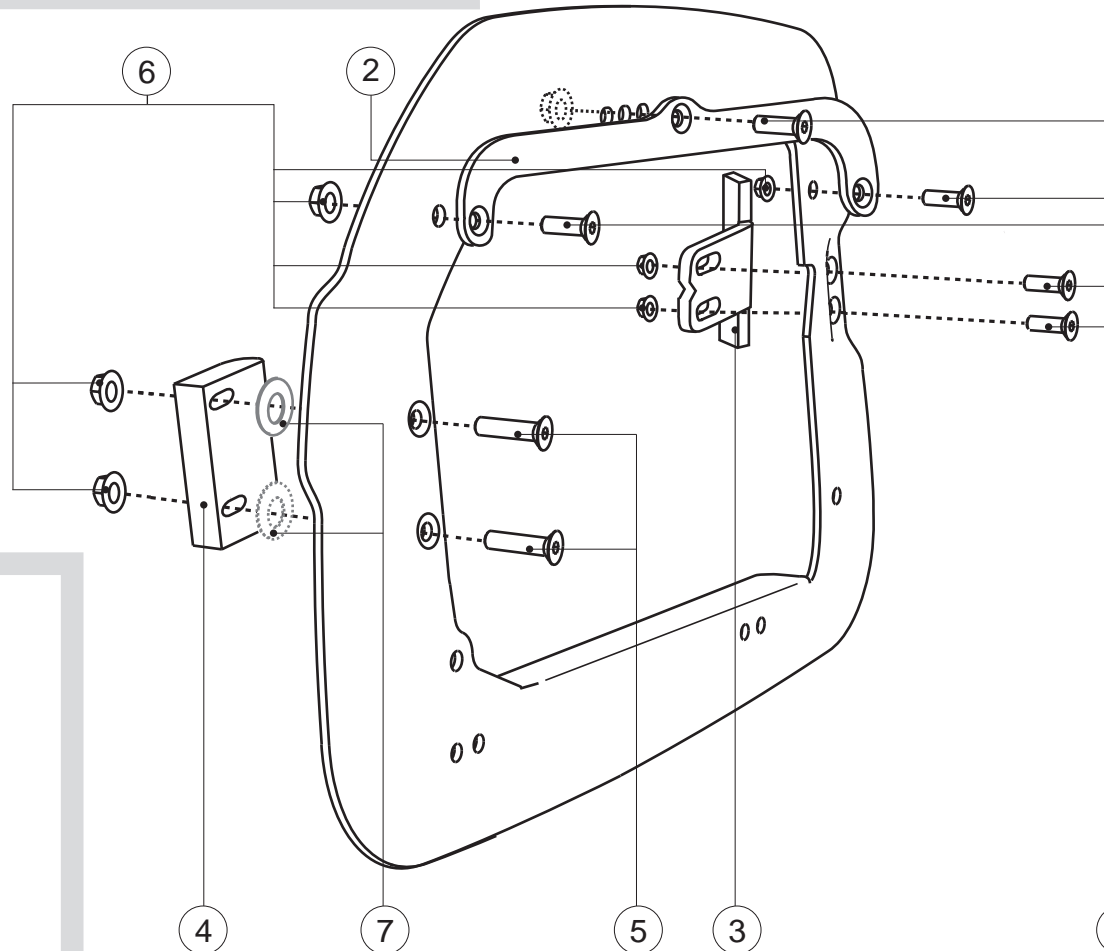

Hinterschlussprofil
Locking Device

KFT.00.152.008
 Anzahl/ Pcs L/R 2

SW-MOTECH GmbH & Co. KG
 Ernteweg 8/10
 35282 Rauschenberg
 -Germany-

Tel.: ++ 49 (0) 6425 816 800
 Fax: ++ 49 (0) 6425 816 810

www.sw-motech.com